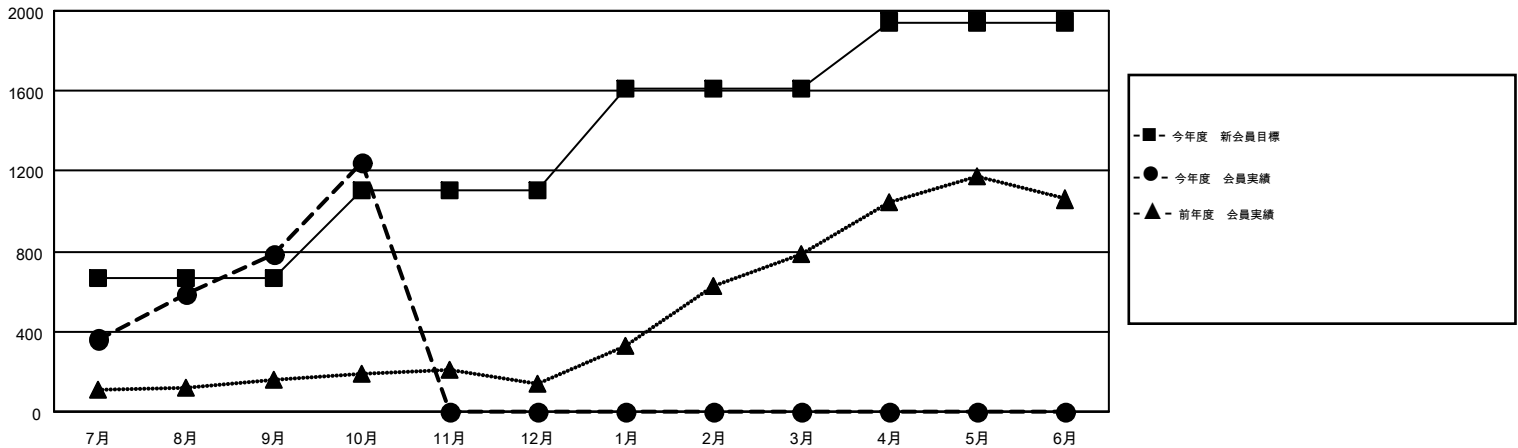

MONTHLY MEMBERSHIP PROGRESS REPORT

Results as of: 10/31/2014

Multiple District 337

LOCATION: JAPAN

GMT: CHIKAO SUZUKI

GMT会則地域 5-Jap

クラブ					名				
結果: 2014-2015					結果: 2014-2015				
四半期	新クラブ目標	新クラブ	解散クラブ	純増/減	四半期	新会員目標	チャーターメン バー/新会員	退会者	純増/減
7月/8月/9月	2	1	1	0	7月/8月/9月	670	1,067	280	787
10月/11月/12月	0	0	0	0	10月/11月/12月	435	511	56	455
1月/2月/3月	1	0	0	0	1月/2月/3月	505	0	0	0
4月/5月/6月	2	0	0	0	4月/5月/6月	335	0	0	0

新クラブ目標及び実績累計

会員目標及び実績累計

解散クラブ: 1	282 CLUBS OF 406 一名以上の新会員を登録	男女別
		男性 12,533 (78.61%)
		女性 3,411 (21.39%)
退会者	健康診断データはこちら	家族会員 4,391
物故会員 34		世帯主 1,932
クラブ解散 5		世帯主以外 2,459
その他 297		
合計 336		