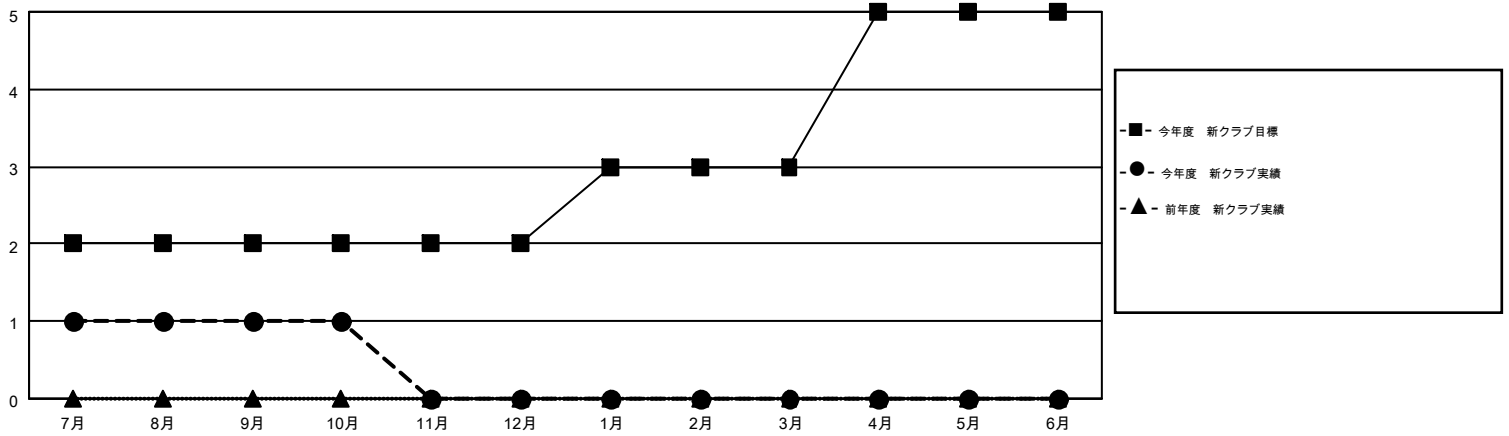

MONTHLY MEMBERSHIP PROGRESS REPORT

Results as of: 10/31/2014

Multiple District 337

LOCATION: JAPAN

GMT: CHIKAO SUZUKI

GMT会則地域 5-Jap

クラブ					名				
結果: 2014-2015					結果: 2014-2015				
四半期	新クラブ目標	新クラブ	解散クラブ	純増/減	四半期	新会員目標	チャーターメン バー/新会員	退会者	純増/減
7月/8月/9月	2	1	1	0	7月/8月/9月	670	1,067	280	787
10月/11月/12月	0	0	0	0	10月/11月/12月	435	511	56	455
1月/2月/3月	1	0	0	0	1月/2月/3月	505	0	0	0
4月/5月/6月	2	0	0	0	4月/5月/6月	335	0	0	0

新クラブ目標及び実績累計